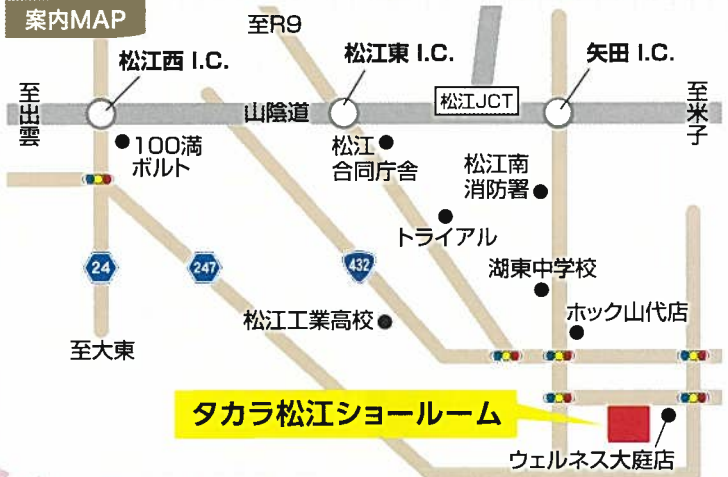

Takara standard

Hello!
ホーロー!

高品位ホーローの
素材を体感!!

春の松江タカラフェア

2019年3月16日(土) 17日(日)

16日 10:00~17:00 17日 10:00~16:00

最新の水まわり機器を展示中!!

見学だけでも大歓迎です。ご家族、お友達と是非ご来場ください。

会場

タカラ松江ショールーム

〒690-0033 松江市大庭町1802-5【駐車場完備】
TEL:0852-27-2963 FAX:0852-24-3607

案内MAP

ご来場記念品

当日ご来場のお客様に

鎌田の
だし醤油1本
プレゼント!!

※写真はイメージです。
※数に限りがございます。