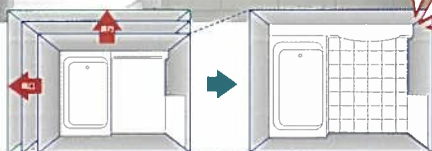

土台は浴室の重さを面全体に分散するフレーム構造。震度6強の強い揺れでも倒壊しません。

キレイが続く

サッと流すだけの圧倒的な清掃性。ホーローだからお手入れ簡単「家事らく仕様」。

温かさが続く

壁・床・天井からめくもりを逃がさないよう、浴室全体を保温材で包み込み、温かさを長く保ちます。

ぴったりサイズシステムバス

25mm刻みで

最大1,500通りの
サイズ展開

※シリーズ・仕様により異なります。

ぴったり収まる!!

無駄がない、納得のリフォーム
開口・奥行がサイズオーダーできるのはタカラだけ!
だからどんな浴室にもぴったり収まります。

開口方向 1,450mm~2,450mm
奥行方向 968mm~1,868mm

ホーロー洗面化粧台

ホーロークリーン洗面パネル(オプション)

マグネット収納でもっと便利に快適に!
ベースが金属のホーロークリーンパネルは、マグネットの取り付け取り外しが自由自在。