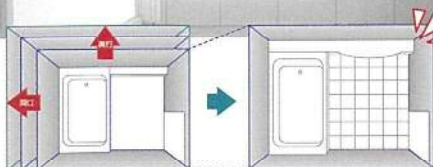

耐震システムバス

地震に強い

土台は浴室の重さを面全体
に分散するフレーム構造。
震度6強の強い揺れでも
倒壊しません。

キレイが続く

サッと流すだけの圧倒的な
清掃性。ホーローだから
お手入れ簡単「家事らく仕様」。

温かさが続く

壁・床・天井からぬくもりを
逃がさないよう、浴室全体を
保温材で包み込み、
温かさを長く保ちます。

ぴったりサイズシステムバス

25mm刻みで

最大1,500通りの
サイズ展開

※シリーズ・仕様により異なります。

無駄がない、納得のリフォーム
開口・奥行がサイズオーダーできるのはタカラだけ!
だからどんな浴室にもぴったり収まります。

開口方向 1,450mm~2,450mm
奥行方向 968mm~1,868mm

ぴったり
収まる!!

ホーロー洗面化粧台

ホーロークリーン 洗面パネル(オプション)