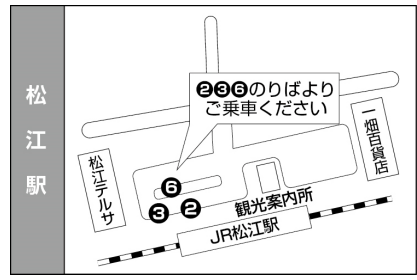

松江城へは一畑バスで!

松江城の最寄りバス停は 国宝松江城県庁前または県民会館前になります

JR松江駅から約10分 大人170円 小児90円

平成30年11月1日改正

【平日ダイヤ】 JR松江駅⇒国宝松江城県庁前 方面

行先表示	乗場	JR松江駅	国宝松江城 県庁前	行先表示	乗場	JR松江駅	国宝松江城 県庁前	行先表示	乗場	JR松江駅	国宝松江城 県庁前
		発	着			発	着			発	着
松江しんじ湖温泉	③番	6:47	6:55	マリンゲート	②番	11:20	11:28	マリンゲート	②番	17:20	17:29
美保関ターミナル 恵曇	⑥番	6:50	6:58	恵曇	⑥番	11:30	11:38	美保関ターミナル	②番	17:25	17:34
松江しんじ湖温泉	③番	7:02	7:10	松江しんじ湖温泉	③番	11:37	11:45	恵曇	⑥番	17:30	17:39
松江しんじ湖温泉	③番	7:17	7:25	美保関ターミナル	②番	11:45	11:53	美保関ターミナル	②番	17:35	17:44
美保関ターミナル	②番	7:30	7:38	恵曇	⑥番	12:00	12:08	松江しんじ湖温泉	③番	17:42	17:51
松江しんじ湖温泉	③番	7:32	7:40	松江しんじ湖温泉	③番	12:07	12:15	美保関ターミナル	②番	17:45	17:54
松江しんじ湖温泉	③番	7:33	7:41	御津	⑥番	12:15	12:23	松江しんじ湖温泉	③番	17:49	17:58
高専	⑥番	7:35	7:43	マリンゲート	②番	12:20	12:28	恵曇	⑥番	17:50	17:59
恵曇	⑥番	7:40	7:48	恵曇	⑥番	12:30	12:38	美保関ターミナル	②番	17:55	18:04
松江しんじ湖温泉	③番	7:42	7:50	松江しんじ湖温泉	③番	12:35	12:43	恵曇	⑥番	18:10	18:19
恵曇	⑥番	7:50	7:59	美保関ターミナル	②番	12:45	12:53	マリンゲート	②番	18:15	18:24
御津	⑥番	7:55	8:04	松江しんじ湖温泉	③番	12:47	12:55	松江しんじ湖温泉	③番	18:19	18:28
松江しんじ湖温泉	③番	7:59	8:08	恵曇	⑥番	13:00	13:08	松江しんじ湖温泉	③番	18:20	18:29
美保関ターミナル	②番	8:00	8:09	松江しんじ湖温泉	③番	13:15	13:23	美保関ターミナル	②番	18:25	18:33
高専	⑥番	8:05	8:14	美保関ターミナル	②番	13:17	13:25	恵曇	⑥番	18:30	18:38
松江しんじ湖温泉	③番	8:07	8:16	マリンゲート	②番	13:20	13:28	松江しんじ湖温泉	③番	18:37	18:45
松江しんじ湖温泉	③番	8:17	8:26	恵曇	⑥番	13:30	13:38	美保関ターミナル	②番	18:45	18:53
松江しんじ湖温泉	③番	8:27	8:36	美保関ターミナル	②番	13:45	13:53	松江しんじ湖温泉	③番	18:48	18:56
松江しんじ湖温泉	③番	8:29	8:38	松江しんじ湖温泉	③番	13:47	13:55	恵曇	⑥番	19:00	19:08
恵曇	⑥番	8:30	8:39	御津	⑥番	14:00	14:08	松江しんじ湖温泉	③番	19:07	19:15
松江しんじ湖温泉	③番	8:37	8:45	松江しんじ湖温泉	③番	14:15	14:23	松江しんじ湖温泉	③番	19:13	19:21
美保関ターミナル	②番	8:45	8:53	マリンゲート	②番	14:17	14:25	マリンゲート	②番	19:15	19:23
松江しんじ湖温泉	③番	8:52	9:00	マリンゲート	②番	14:20	14:28	恵曇	⑥番	19:30	19:38
恵曇	⑥番	9:00	9:08	恵曇	⑥番	14:30	14:38	松江しんじ湖温泉	③番	19:37	19:45
松江しんじ湖温泉	③番	9:07	9:15	松江しんじ湖温泉	③番	14:35	14:43	松江しんじ湖温泉	③番	19:43	19:51
松江しんじ湖温泉	③番	9:10	9:18	美保関ターミナル	②番	14:45	14:53	美保関ターミナル	②番	19:45	19:53
御津	⑥番	9:15	9:23	松江しんじ湖温泉	③番	14:47	14:55	御津	⑥番	19:45	19:53
マリンゲート	②番	9:20	9:28	恵曇	⑥番	15:00	15:08	マリンゲート	②番	19:55	20:03
松江しんじ湖温泉	③番	9:21	9:29	マリンゲート	②番	15:15	15:23	恵曇	⑥番	20:00	20:08
恵曇	⑥番	9:30	9:38	御津	⑥番	15:15	15:23	松江しんじ湖温泉	③番	20:07	20:15
松江しんじ湖温泉	③番	9:35	9:43	松江しんじ湖温泉	③番	15:17	15:25	美保関ターミナル	②番	20:30	20:38
松江しんじ湖温泉	③番	9:37	9:45	マリンゲート	②番	15:20	15:28	恵曇	⑥番	20:40	20:48
美保関ターミナル	②番	9:45	9:53	恵曇	⑥番	15:30	15:38				
松江しんじ湖温泉	③番	9:52	10:00	美保関ターミナル	②番	15:45	15:53				
松江しんじ湖温泉	③番	10:00	10:08	松江しんじ湖温泉	③番	15:55	16:03				
恵曇	⑥番	10:00	10:08	恵曇	⑥番	16:00	16:08				
松江しんじ湖温泉	③番	10:07	10:15	松江しんじ湖温泉	③番	16:17	16:25				
マリンゲート	②番	10:20	10:28	恵曇	⑥番	16:30	16:38				
恵曇	⑥番	10:30	10:38	松江しんじ湖温泉	③番	16:35	16:43				
松江しんじ湖温泉	③番	10:35	10:43	美保関ターミナル	②番	16:45	16:53				
松江しんじ湖温泉	③番	10:36	10:44	松江しんじ湖温泉	③番	16:47	16:55				
美保関ターミナル	②番	10:45	10:53	恵曇	⑥番	17:00	17:08				
恵曇	⑥番	11:00	11:08	美保関ターミナル	②番	17:05	17:13				
松江しんじ湖温泉	③番	11:07	11:15	松江しんじ湖温泉	③番	17:15	17:23				
松江しんじ湖温泉	③番	11:15	11:23	御津	⑥番	17:15	17:23				
御津	⑥番	11:15	11:23	松江しんじ湖温泉	③番	17:17	17:25				