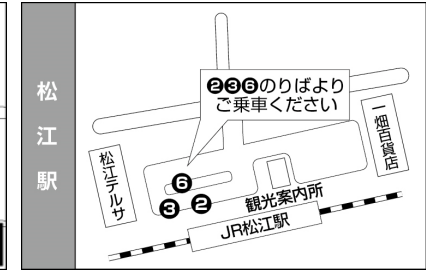

松江城へは一畑バスで!

松江城の最寄りバス停は
国宝松江城県庁前または**県民会館前**になります

JR松江駅から約10分 大人170円 小児90円

平成30年11月1日改正

【土日祝日ダイヤ】 JR松江駅⇒国宝松江城県庁前 方面

行先表示	乗場	JR松江駅	発	着	行先表示	乗場	JR松江駅	発	着	行先表示	乗場	JR松江駅	発	着
松江しんじ湖温泉	③番	7:32	7:40	松江しんじ湖温泉	③番	12:07	12:15	御津	⑥番	17:15	17:23			
恵曇	⑥番	7:40	7:48	御津	⑥番	12:15	12:23	松江しんじ湖温泉	③番	17:17	17:25			
恵曇	⑥番	7:50	7:59	松江しんじ湖温泉	③番	12:35	12:43	マリンゲート	②番	17:20	17:29			
御津	⑥番	7:55	8:04	美保関ターミナル	②番	12:45	12:53	松江しんじ湖温泉	③番	17:42	17:51			
松江しんじ湖温泉	③番	7:59	8:08	松江しんじ湖温泉	③番	12:47	12:55	美保関ターミナル	②番	17:45	17:54			
松江しんじ湖温泉	③番	8:17	8:26	恵曇	⑥番	13:00	13:08	松江しんじ湖温泉	③番	17:49	17:58			
松江しんじ湖温泉	③番	8:29	8:38	松江しんじ湖温泉	③番	13:15	13:23	恵曇	⑥番	17:50	17:59			
恵曇	⑥番	8:30	8:39	松江しんじ湖温泉	③番	13:17	13:25	マリンゲート	②番	18:15	18:24			
松江しんじ湖温泉	③番	8:37	8:45	マリンゲート	②番	13:20	13:28	松江しんじ湖温泉	③番	18:19	18:28			
美保関ターミナル	②番	8:45	8:53	美保関ターミナル	②番	13:45	13:53	松江しんじ湖温泉	③番	18:20	18:29			
恵曇	⑥番	9:00	9:08	松江しんじ湖温泉	③番	13:47	13:55	美保関ターミナル	②番	18:25	18:33			
松江しんじ湖温泉	③番	9:07	9:15	恵曇	⑥番	14:00	14:08	恵曇	⑥番	18:30	18:38			
松江しんじ湖温泉	③番	9:10	9:18	御津	⑥番	14:15	14:23	松江しんじ湖温泉	③番	18:37	18:45			
御津	⑥番	9:15	9:23	松江しんじ湖温泉	③番	14:17	14:25	美保関ターミナル	②番	18:45	18:53			
マリンゲート	②番	9:20	9:28	松江しんじ湖温泉	③番	14:35	14:43	松江しんじ湖温泉	③番	18:48	18:56			
松江しんじ湖温泉	③番	9:35	9:43	美保関ターミナル	②番	14:45	14:53	恵曇	⑥番	19:00	19:08			
松江しんじ湖温泉	③番	9:37	9:45	松江しんじ湖温泉	③番	14:47	14:55	松江しんじ湖温泉	③番	19:13	19:21			
美保関ターミナル	②番	9:45	9:53	恵曇	⑥番	15:00	15:08	恵曇	⑥番	19:30	19:38			
松江しんじ湖温泉	③番	10:00	10:08	松江しんじ湖温泉	③番	15:15	15:23	松江しんじ湖温泉	③番	19:37	19:45			
恵曇	⑥番	10:00	10:08	松江しんじ湖温泉	③番	15:17	15:25	美保関ターミナル	②番	19:45	19:53			
松江しんじ湖温泉	③番	10:07	10:15	マリンゲート	②番	15:20	15:28	御津	⑥番	19:45	19:53			
松江しんじ湖温泉	③番	10:35	10:43	美保関ターミナル	②番	15:45	15:53	マリンゲート	②番	19:55	20:03			
松江しんじ湖温泉	③番	10:36	10:44	松江しんじ湖温泉	③番	15:47	15:55	松江しんじ湖温泉	③番	20:07	20:15			
美保関ターミナル	②番	10:45	10:53	松江しんじ湖温泉	③番	15:55	16:03	恵曇	⑥番	20:40	20:48			
恵曇	⑥番	11:00	11:08	恵曇	⑥番	16:00	16:08							
松江しんじ湖温泉	③番	11:07	11:15	松江しんじ湖温泉	③番	16:17	16:25							
松江しんじ湖温泉	③番	11:15	11:23	松江しんじ湖温泉	③番	16:35	16:43							
マリンゲート	②番	11:20	11:28	美保関ターミナル	②番	16:45	16:53							
松江しんじ湖温泉	③番	11:37	11:45	松江しんじ湖温泉	③番	16:47	16:55							
美保関ターミナル	②番	11:45	11:53	恵曇	⑥番	17:00	17:08							
恵曇	⑥番	12:00	12:08	松江しんじ湖温泉	③番	17:15	17:23							

区間運賃：大人170円/小児90円

平成30年11月1日改正

【土日祝日ダイヤ】 県民会館前⇒JR松江駅 方面