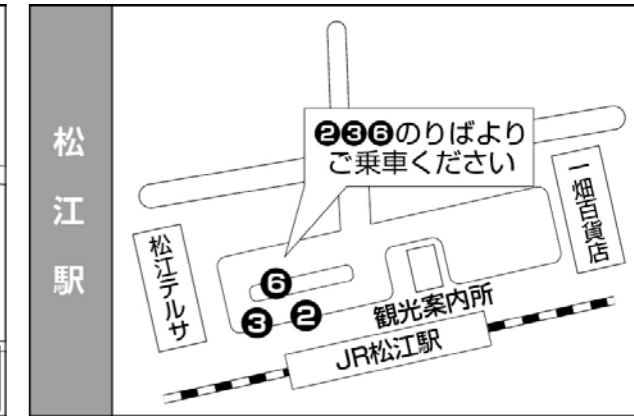

区間運賃：大人170円/小児90円

平成29年4月1日改正

【平日ダイヤ】 県民会館前⇒JR松江駅 方面

行先表示	県民会館前	JR松江駅	行先表示	県民会館前	JR松江駅	行先表示	県民会館前	JR松江駅
	発	着		発	着		発	着
松江駅・弥陀	6:47	6:56	松江駅・弥陀	10:57	11:06	大庭・八雲	16:51	17:00
大庭・八雲	6:51	7:00	玉造温泉	11:06	11:15	松江駅・弥陀	16:54	17:03
玉造温泉	6:56	7:05	松江駅・弥陀	11:11	11:20	松江駅・弥陀	16:57	17:06
松江駅・弥陀	7:15	7:24	大庭・八雲	11:21	11:30	松江駅・弥陀	17:11	17:21
松江駅・弥陀	7:17	7:26	松江駅・弥陀	11:25	11:34	玉造温泉	17:16	17:26
大庭・八雲	7:21	7:30	松江駅・弥陀	11:27	11:36	大庭・八雲	17:21	17:31
松江駅・弥陀	7:29	7:38	玉造温泉	11:46	11:55	松江駅・弥陀	17:27	17:37
松江駅・弥陀	7:32	7:41	大庭・八雲	11:51	12:00	松江駅・弥陀	17:27	17:37
松江駅・弥陀	7:35	7:44	松江駅・弥陀	11:54	12:03	大庭・八雲	17:36	17:46
大庭・八雲	7:36	7:45	松江駅・弥陀	11:57	12:06	玉造温泉	17:46	17:56
玉造温泉	7:36	7:45	大庭・八雲	12:21	12:30	大庭・八雲	17:51	18:01
松江駅・弥陀	7:46	7:56	松江駅・弥陀	12:25	12:34	松江駅・弥陀	17:57	18:07
松江駅・弥陀	7:46	7:56	松江駅・弥陀	12:27	12:36	大庭・八雲	18:06	18:16
松江駅・弥陀	7:47	7:57	大庭・八雲	12:51	13:00	玉造温泉	18:16	18:25
大庭・八雲	7:51	8:01	松江駅・弥陀	12:54	13:03	大庭・八雲	18:21	18:30
松江駅・弥陀	7:52	8:02	松江駅・弥陀	12:57	13:06	松江駅・弥陀	18:25	18:34
玉造温泉	7:56	8:06	玉造温泉	13:06	13:15	松江駅・弥陀	18:27	18:36
松江駅・弥陀	7:57	8:07	松江駅・弥陀	13:11	13:20	大庭・八雲	18:36	18:45
松江駅・弥陀	8:02	8:12	大庭・八雲	13:21	13:30	松江駅・弥陀	18:45	18:54
大庭・八雲	8:06	8:16	松江駅・弥陀	13:26	13:35	玉造温泉	18:46	18:55
松江駅・弥陀	8:07	8:17	松江駅・弥陀	13:27	13:36	大庭・八雲	18:51	19:00
松江駅・弥陀	8:12	8:22	玉造温泉	13:46	13:55	松江駅・弥陀	18:54	19:03
松江駅・弥陀	8:17	8:27	大庭・八雲	13:51	14:00	松江駅・弥陀	18:57	19:06
大庭・八雲	8:21	8:31	松江駅・弥陀	13:54	14:03	大庭・八雲	19:06	19:15
松江駅・弥陀	8:25	8:34	松江駅・弥陀	13:57	14:06	松江駅・弥陀	19:11	19:20
玉造温泉	8:26	8:35	松江駅・弥陀	14:11	14:20	玉造温泉	19:16	19:25
松江駅・弥陀	8:29	8:38	大庭・八雲	14:21	14:30	松江駅・弥陀	19:17	19:26
松江駅・弥陀	8:33	8:42	松江駅・弥陀	14:25	14:34	松江駅・弥陀	19:25	19:34
大庭・八雲	8:36	8:45	玉造温泉	14:26	14:35	大庭・八雲	19:26	19:35
松江駅・弥陀	8:40	8:49	松江駅・弥陀	14:27	14:36	大庭・八雲	19:46	19:55
大庭・八雲	8:51	9:00	大庭・八雲	14:51	15:00	大庭・八雲	20:16	20:25
松江駅・弥陀	8:57	9:06	松江駅・弥陀	14:54	15:03	松江駅・弥陀	20:25	20:34
玉造温泉	9:06	9:15	松江駅・弥陀	14:57	15:06	大庭・八雲	20:51	21:00
松江駅・弥陀	9:06	9:15	玉造温泉	15:06	15:15			
松江駅・弥陀	9:17	9:26	大庭・八雲	15:21	15:30			
大庭・八雲	9:21	9:30	松江駅・弥陀	15:26	15:35			
松江駅・弥陀	9:27	9:36	松江駅・弥陀	15:27	15:36			
松江駅・弥陀	9:40	9:49	玉造温泉	15:46	15:55			
松江駅・弥陀	9:41	9:50	大庭・八雲	15:51	16:00			
玉造温泉	9:46	9:55	松江駅・弥陀	15:54	16:03			
大庭・八雲	9:51	10:00	松江駅・弥陀	15:57	16:06			
松江駅・弥陀	9:57	10:06	松江駅・弥陀	16:11	16:20			
大庭・八雲	10:21	10:30	玉造温泉	16:16	16:25			
松江駅・弥陀	10:26	10:35	大庭・八雲	16:21	16:30			
松江駅・弥陀	10:27	10:36	松江駅・弥陀	16:25	16:34			
大庭・八雲	10:51	11:00	松江駅・弥陀	16:27	16:36			
松江駅・弥陀	10:54	11:03	玉造温泉	16:46	16:55			

お問い合わせ：一畑バス株式会社本社 ☎0852-20-5205