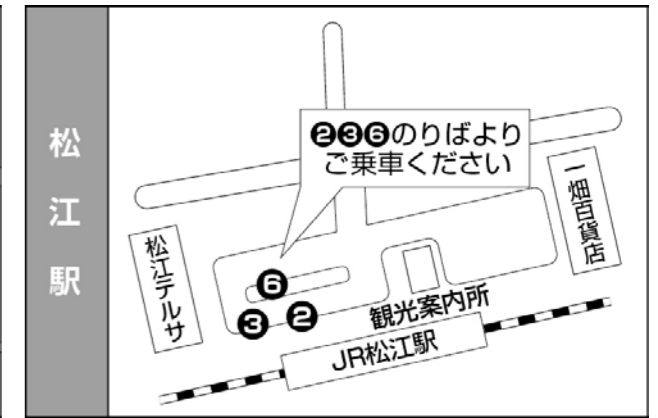

お問い合わせ：一畑バス株式会社本社 ☎0852-20-5205

松江城へは一畑バスで!

松江城の最寄りバス停は 県庁前または県民会館前になります

祝 松江城 国宝へ

JR松江駅から約10分 大人170円 小児90円

平成29年4月1日改正

【土日祝日ダイヤ】 JR松江駅⇒県庁前 方面

行先表示	乗場	JR松江駅 発	県庁前 着	行先表示	乗場	JR松江駅 発	県庁前 着	行先表示	乗場	JR松江駅 発	県庁前 着
松江しんじ湖温泉	③番	7:32	7:40	松江しんじ湖温泉	③番	12:07	12:15	御津	⑥番	17:15	17:23
恵曇	⑥番	7:40	7:48	御津	⑥番	12:15	12:23	松江しんじ湖温泉	③番	17:17	17:25
恵曇	⑥番	7:50	8:00	松江しんじ湖温泉	③番	12:35	12:43	マリンゲート	②番	17:20	17:30
御津	⑥番	7:55	8:05	松江しんじ湖温泉	③番	12:47	12:55	松江しんじ湖温泉	③番	17:39	17:49
松江しんじ湖温泉	③番	7:57	8:07	美保関ターミナル	②番	12:50	12:58	松江しんじ湖温泉	③番	17:47	17:57
松江しんじ湖温泉	③番	8:14	8:24	恵曇	⑥番	13:00	13:08	美保関ターミナル	②番	17:50	18:00
松江しんじ湖温泉	③番	8:27	8:37	松江しんじ湖温泉	③番	13:15	13:23	恵曇	⑥番	17:50	18:00
恵曇	⑥番	8:30	8:40	松江しんじ湖温泉	③番	13:17	13:25	マリンゲート	②番	18:15	18:25
松江しんじ湖温泉	③番	8:37	8:45	マリンゲート	②番	13:20	13:28	松江しんじ湖温泉	③番	18:16	18:26
美保関ターミナル	②番	8:45	8:53	松江しんじ湖温泉	③番	13:47	13:55	松江しんじ湖温泉	③番	18:17	18:27
恵曇	⑥番	9:00	9:08	美保関ターミナル	②番	13:50	13:58	美保関ターミナル	②番	18:30	18:38
松江しんじ湖温泉	③番	9:07	9:15	恵曇	⑥番	14:00	14:08	恵曇	⑥番	18:30	18:38
松江しんじ湖温泉	③番	9:10	9:18	御津	⑥番	14:15	14:23	松江しんじ湖温泉	③番	18:37	18:45
御津	⑥番	9:15	9:23	松江しんじ湖温泉	③番	14:17	14:25	松江しんじ湖温泉	③番	18:48	18:56
マリンゲート	②番	9:20	9:28	松江しんじ湖温泉	③番	14:35	14:43	美保関ターミナル	②番	18:50	18:58
松江しんじ湖温泉	③番	9:35	9:43	松江しんじ湖温泉	③番	14:47	14:55	恵曇	⑥番	19:00	19:08
松江しんじ湖温泉	③番	9:37	9:45	美保関ターミナル	②番	14:50	14:58	松江しんじ湖温泉	③番	19:13	19:21
美保関ターミナル	②番	9:50	9:58	恵曇	⑥番	15:00	15:08	恵曇	⑥番	19:30	19:38
松江しんじ湖温泉	③番	10:00	10:08	松江しんじ湖温泉	③番	15:15	15:23	松江しんじ湖温泉	③番	19:37	19:45
恵曇	⑥番	10:00	10:08	松江しんじ湖温泉	③番	15:17	15:25	美保関ターミナル	②番	19:45	19:53
松江しんじ湖温泉	③番	10:07	10:15	マリンゲート	②番	15:20	15:28	御津	⑥番	19:45	19:53
松江しんじ湖温泉	③番	10:35	10:43	松江しんじ湖温泉	③番	15:47	15:55	マリンゲート	②番	19:55	20:03
松江しんじ湖温泉	③番	10:35	10:43	美保関ターミナル	②番	15:50	15:58	松江しんじ湖温泉	③番	20:07	20:15
美保関ターミナル	②番	10:50	10:58	松江しんじ湖温泉	③番	15:55	16:03	恵曇	⑥番	20:40	20:48
恵曇	⑥番	11:00	11:08	恵曇	⑥番	16:00	16:08				
松江しんじ湖温泉	③番	11:07	11:15	松江しんじ湖温泉	③番	16:17	16:25				
松江しんじ湖温泉	③番	11:15	11:23	松江しんじ湖温泉	③番	16:35	16:43				
マリンゲート	②番	11:20	11:28	松江しんじ湖温泉	③番	16:47	16:55				
松江しんじ湖温泉	③番	11:37	11:45	美保関ターミナル	②番	16:50	16:58				
美保関ターミナル	②番	11:50	11:58	恵曇	⑥番	17:00	17:08				
恵曇	⑥番	12:00	12:08	松江しんじ湖温泉	③番	17:15	17:23				