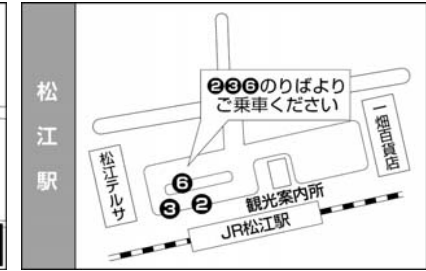

松江城へは一畑バスで!
松江城の最寄りバス停は
県庁前または県民会館前になります

JR松江駅から約10分 大人170円 小児90円

平成27年7月1日改正

【土日祝日ダイヤ】 JR松江駅⇒県庁前 方面

行先表示	乗場	JR松江駅	県庁前	行先表示	乗場	JR松江駅	県庁前	行先表示	乗場	JR松江駅	県庁前
		発	着			発	着			発	着
松江しんじ湖温泉	③番	7:32	7:40	松江しんじ湖温泉	③番	12:00	12:08	美保関ターミナル	②番	16:50	16:58
片句	⑥番	7:40	7:48	片句	⑥番	12:00	12:08	片句	⑥番	17:10	17:18
美保関ターミナル	②番	7:50	8:00	御津	⑥番	12:15	12:23	御津	⑥番	17:15	17:23
御津	⑥番	7:50	8:00	松江しんじ湖温泉	③番	12:19	12:27	マリンゲート	②番	17:20	17:30
松江しんじ湖温泉	③番	7:56	8:06	松江しんじ湖温泉	③番	12:49	12:57	松江しんじ湖温泉	③番	17:21	17:31
片句	⑥番	8:00	8:10	美保関ターミナル	②番	12:50	12:58	松江しんじ湖温泉	③番	17:21	17:31
松江しんじ湖温泉	③番	8:04	8:14	片句	⑥番	13:00	13:08	美保関ターミナル	②番	17:30	17:40
松江しんじ湖温泉	③番	8:11	8:21	松江しんじ湖温泉	③番	13:09	13:17	片句	⑥番	17:30	17:40
松江しんじ湖温泉	③番	8:24	8:34	松江しんじ湖温泉	③番	13:19	13:27	松江しんじ湖温泉	③番	17:41	17:51
恵曇	⑥番	8:30	8:40	マリンゲート	②番	13:20	13:28	美保関ターミナル	②番	17:50	18:00
松江しんじ湖温泉	③番	8:42	8:50	美保関ターミナル	②番	13:50	13:58	松江しんじ湖温泉	③番	17:51	18:01
松江しんじ湖温泉	③番	8:44	8:52	松江しんじ湖温泉	③番	13:54	14:02	片句	⑥番	18:00	18:10
美保関ターミナル	②番	8:50	8:58	片句	⑥番	14:00	14:08	美保関ターミナル	②番	18:20	18:30
恵曇	⑥番	9:00	9:08	御津	⑥番	14:15	14:23	松江しんじ湖温泉	③番	18:21	18:31
松江しんじ湖温泉	③番	9:07	9:15	松江しんじ湖温泉	③番	14:20	14:28	松江しんじ湖温泉	③番	18:24	18:32
松江しんじ湖温泉	③番	9:14	9:22	松江しんじ湖温泉	③番	14:49	14:57	御津	⑥番	18:40	18:48
松江しんじ湖温泉	③番	9:14	9:22	松江しんじ湖温泉	③番	14:49	14:57	美保関ターミナル	②番	18:50	18:58
御津	⑥番	9:15	9:23	美保関ターミナル	②番	14:50	14:58	松江しんじ湖温泉	③番	18:54	19:02
マリンゲート	②番	9:20	9:28	片句	⑥番	15:00	15:08	片句	⑥番	19:00	19:08
松江しんじ湖温泉	③番	9:22	9:30	松江しんじ湖温泉	③番	15:19	15:27	マリンゲート	②番	19:15	19:23
松江しんじ湖温泉	③番	9:49	9:57	松江しんじ湖温泉	③番	15:19	15:27	美保関ターミナル	②番	19:20	19:28
美保関ターミナル	②番	9:50	9:58	マリンゲート	②番	15:20	15:28	恵曇	⑥番	19:30	19:38
松江しんじ湖温泉	③番	9:52	10:00	美保関ターミナル	②番	15:50	15:58	御津	⑥番	19:40	19:48
片句	⑥番	10:00	10:08	松江しんじ湖温泉	③番	15:54	16:02	松江しんじ湖温泉	③番	19:44	19:52
松江しんじ湖温泉	③番	10:37	10:45	片句	⑥番	16:00	16:08	マリンゲート	②番	19:55	20:03
美保関ターミナル	②番	10:50	10:58	御津	⑥番	16:15	16:23	美保関ターミナル	②番	20:30	20:38
片句	⑥番	11:00	11:08	松江しんじ湖温泉	③番	16:19	16:27	恵曇	⑥番	20:30	20:38
松江しんじ湖温泉	③番	11:19	11:27	松江しんじ湖温泉	③番	16:19	16:27	恵曇	⑥番	21:00	21:08
マリンゲート	②番	11:20	11:28	松江しんじ湖温泉	③番	16:19	16:27				
松江しんじ湖温泉	③番	11:39	11:47	恵曇	⑥番	16:30	16:38				
美保関ターミナル	②番	11:50	11:58	松江しんじ湖温泉	③番	16:49	16:57				

区間運賃：大人170円/小児90円

平成27年7月1日改正

【土日祝日ダイヤ】 県民会館前⇒JR松江駅 方面