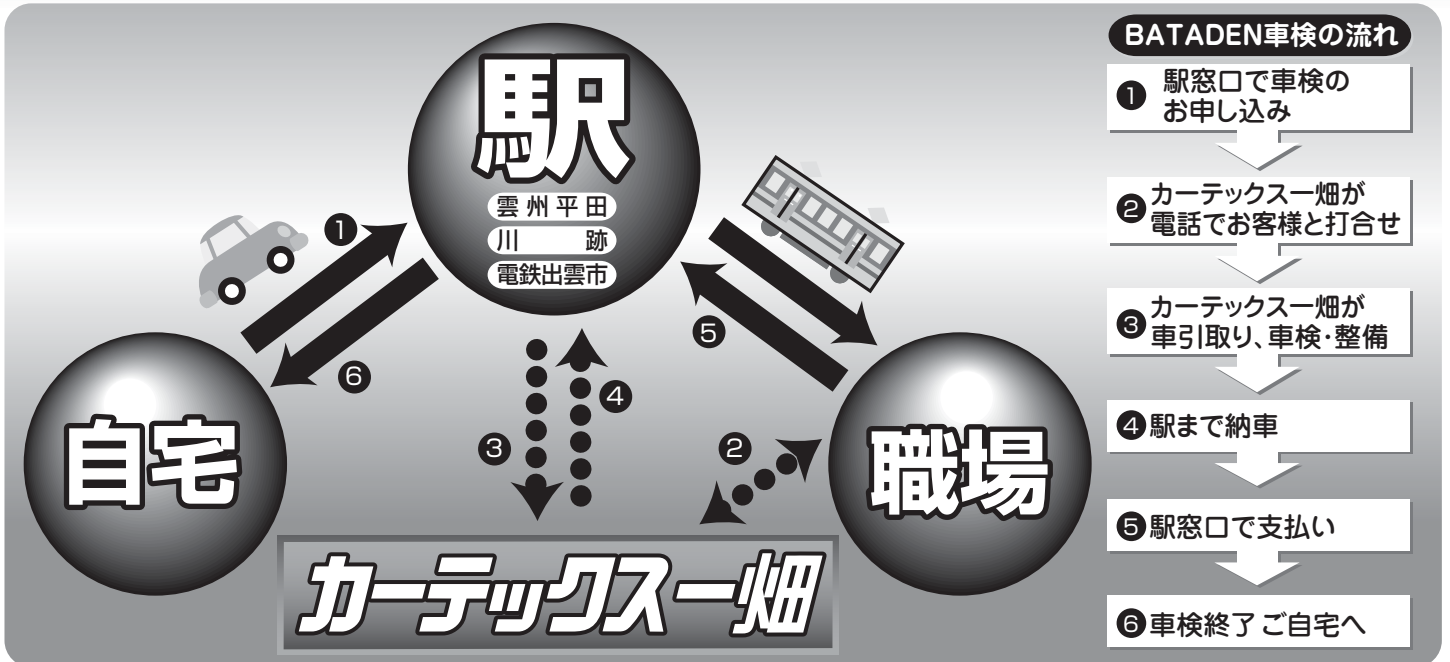

一畑電車パーク&ライドご利用者に朗報!!

カーテックス一畑の

簡単・便利

工賃15%割引

映画 RAILWAYS
上映期間中 [松江・出雲]
〈平成22年5月22日(土)から〉

ご成約の方1,000円引き!!

BATADEN 車検

※BATADEN車検は雲州平田、川跡、電鉄出雲市駅でのみご利用いただけます。