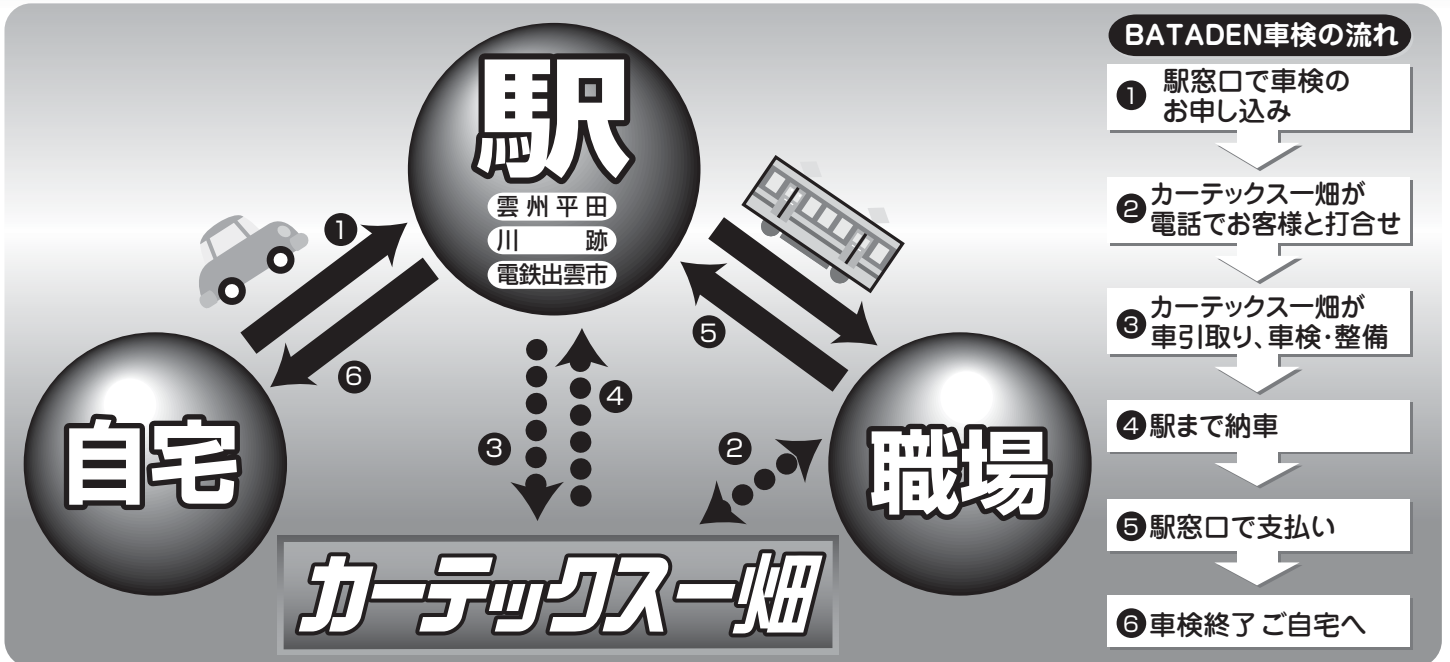

# カーテックス一畑の

簡単・便利

工賃15%割引

映画 RAILWAYS  
上映期間中 [松江・出雲]  
〈平成22年5月22日(土)から〉

ご成約の方1,000円引き!!

# BATADEN 車検

※BATADEN車検は雲州平田、川跡、電鉄出雲市駅でのみご利用いただけます。

※お支払いは各駅窓口にて、各種カードもご利用いただけます。(一畑カードご利用の方にはポイントも加算いたします)

さらに、  
2種類の割引あり!!

・無洗車、無清掃割引

・車検日より2か月以上前予約割引

それ  
それ!! **1,000円引**

	軽自動車 (19年アルト)	小型乗用車 (19年ビッツ)	中型乗用車 (19年カローラ)	大型乗用車 (19年クラウン)
<small>初回車検</small> ・検査事務手数料 ・検査機器使用料 ・車検基本料(初回車検のみ)	27,680円 <small>税込</small>	43,570円 <small>税込</small>	53,570円 <small>税込</small>	63,570円 <small>税込</small>
・重量税 ・自賠責保険料 ・検査登録印紙代	26,250円 <small>税込</small>	26,250円 <small>税込</small>	28,875円 <small>税込</small>	34,125円 <small>税込</small>
初回車検合計	53,930円 <small>税込</small>	69,820円 <small>税込</small>	82,445円 <small>税込</small>	97,695円 <small>税込</small>
初回最大割引後料金 (全ての割引を適用した場合)	46,993円 <small>税込</small>	62,883円 <small>税込</small>	75,114円 <small>税込</small>	89,576円 <small>税込</small>