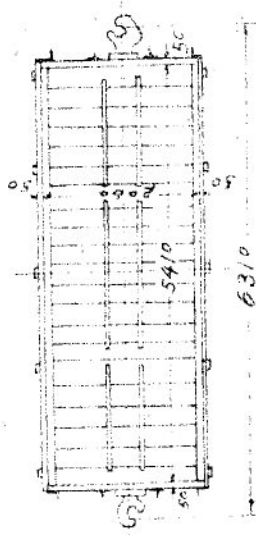

車輛竣工圖表

無蓋貨車

註冊及車牌 F 60.61

形式構牌 H1

- 荷重 ----- 10.2噸
- 總容積 ----- 23.4立方呎
- 最大寸法(長x寬) ----- 6310x2250x1385mm
- 自卸器高(空車) ----- 6.1呎
- 自卸器高(滿車) ----- 8.80呎
- 制動機種類 ----- 氣壓制動機及定製制動機
- 連結器種類 ----- 自動連結器(7.47呎作用)

車軸寸法(標+長) 3x7x11 105.204 木和7x11 152x716mm

製造所名	製造年月	代價	所有權者	旧番号	記
明神自動車製造株式	10年145月	245020			

F 60 2458.940
F 61 2458.940

昭和 15.2.1 1.YO.