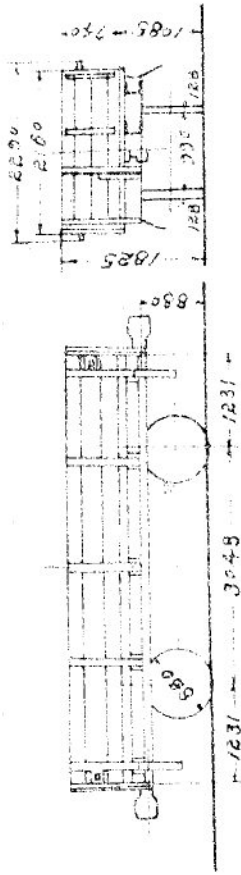

車輛竣工圖表

無蓋貨車

註冊及車牌 F 60.61

形式構牌 H1

- 荷重 ----- 10.2噸
- 總容積 ----- 23.4立方呎
- 最大寸法(長x寬) ----- 6310x2250x1385mm
- 自卸器高(空車) ----- 6.1呎
- 自卸器高(滿車) ----- 8.80呎
- 制動機種類 ----- 氣壓制動機及定製制動機
- 連結器種類 ----- 自動連結器(7.47呎作用)

車軸寸法(標+長) 3x7x11 105.204 木和7x11 152x716mm

製造所名	製造年月	代價	所有權者	旧番号	記
明神自動車製造株式	10年145月	245020			

F 60 2458.940
F 61 2458.940

昭和 15.2.1 1.YO.