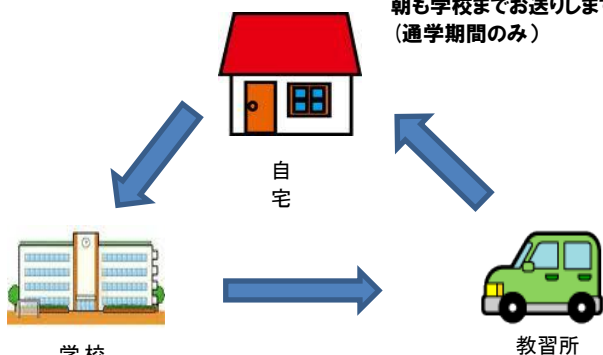

普通
免許

高校生入所予約 受付中!

基本教習料金

A T

277,610円(税込)

M T

293,360円(税込)

学割

教習料金より

10,000円引き!

ポイント1

自宅から学校へ教習所へ
そして自宅へ無料送迎!

朝も学校までお送りします!
(通学期間のみ)

※時期・地域により出来ない場合がございます。

ポイント2

教習前に腹ごしらえ!
日替り軽食サービス!!